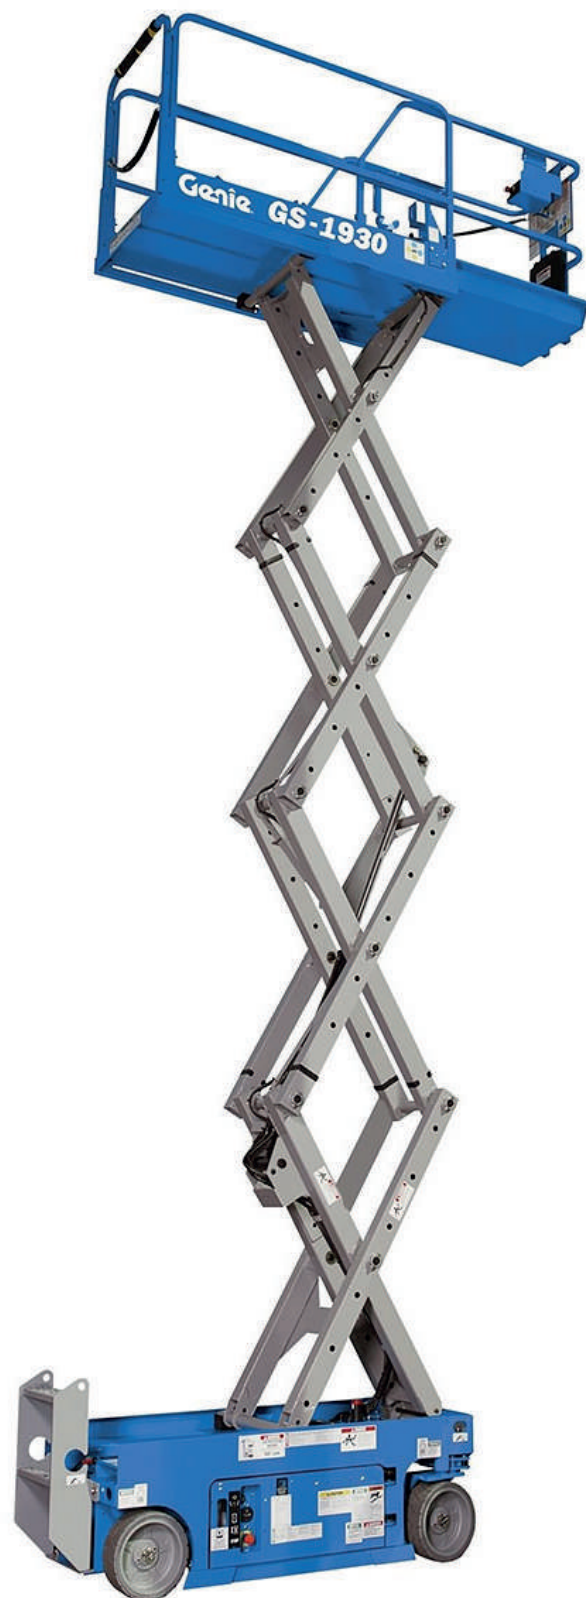

Saxlift EL

7,8 METER

- Uundværlig til indendørs projekter og særdeles effektiv til mindre udendørs opgaver. Kompakt design og pålidelig ydeevne. Ideel partner til en række arbejdsopgaver, hvor højde og præcision er nødvendig.

Genie GS1930 - Batteridrevet

Arbejdshøjde	7,80 m
Platformsbredde	0,74 m
Platformsudskud	0,90 m
Transportbredde	0,76 m
Transportlængde	1,85 m
Drivkraft	Batteri
Hjultype	Glatte
Selvkørende	Ja
Platformslængde	1,66 m
Løftekapacitet	272 kg
Transporthøjde	2,16 m
Totalvægt	1.503 kg

Dagspris 600,- eks. moms

Forsikring + miljø
10% pålægges pr. dag

Transport
Beregnes efter antal km, Ring for pris